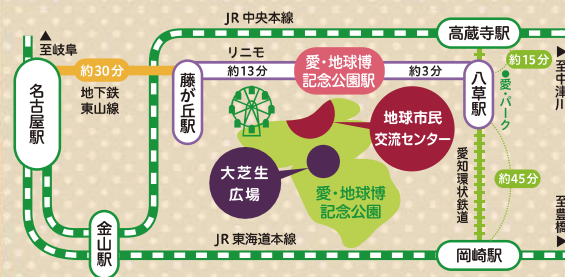

多くの市民団体、個人が出演するステージイベントを
開催!どの出演者も見逃さず!是非ご期待ください!

RAYMIS (ライミス) コンサート [有料]

開演日時 19日・20日 [開始 15:00~, 開演 15:30~]

場所 体験学習室 1・2

名古屋 S I SAY 友の会 <http://c.mixi.jp/nsf>

★事前予約(当日券あり)★

大芝生広場 エリア

モリコロパーク野外ステージフェス

出演者

Chika-Tetsu / まりも /
ラブル〜☆ / カルテット /
BANTY FOOT / Qaiiff /
山口晃司 / Q.R.S

など、多数出演予定

※天候等により中止、内容の変更がある場合があります。出演者は都合等により変更となる場合があります。※野外ステージフェスに関するお問い合わせは 070-5408-9209 まで。

同時開催 (大芝生広場)

愛・地球博記念館

●主催:愛知県 ●共催:公益財団法人 愛知県都市整備協会 ●企画・運営:公園マネジメント会議 愛・地球博記念イベント企画・運営分科会(ネイチャークラブ東海、名古屋SISAY友の会、森林を守るパナナくらぶ、紙飛行機クラブ長久手、ときを祝うメモリー、ピーチベル株式会社 NPO法人WinWin育成協会、NPOわくわくFRIEND'S、ゆうゆう木工クラブ、NPO法人 モリソー・キッコロと環境活動を推進する会、NPO法人 健康科学研究所(キッズ・ポケット)、NPO法人 スポーツサポート協会、中部パフォーマー連絡会、作楽っ子、愛知県創造レクリエーション研究会、NPO法人 Earth as Mother、愛知万博ピンバッチ交換会、猪高竹とんぼの会 ※原不同) ●後援:一般財団法人 地球産業文化研究所

リニモで来てね!

イベント当日は、周辺道路や駐車場がたいへん混雑します。
ご来場の際は、「リニモ」などの公共交通をご利用ください。

リニモ 利用特典

当日、リニモ「愛・地球博記念公園駅」改札内にて9:00から
リニモの利用特典割引チケットを
配布します。無くなり次第終了します。(先着順)

お問合せ先

愛知県建設部公園緑地課
<http://www.pref.aichi.jp/koen/>
Tel 052-954-6491
Fax 052-953-5329