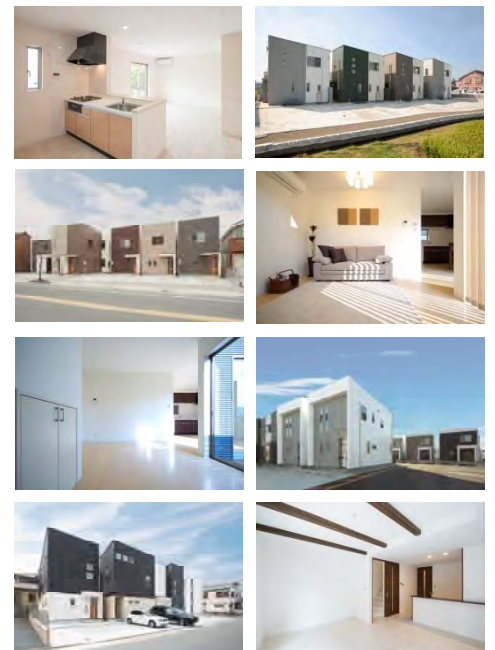

創業昭和3年

株式会社花田工務店

■名古屋支店

〒456-0032
名古屋市中熱田区三本松町8-13
TEL 052-882-0441 FAX 052-882-0479
URL <http://www.ha-net.co.jp>

□豊橋本店 □西三河営業所

【当日のお問い合わせ】

080-3300-7074