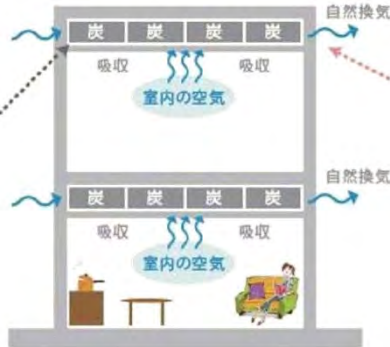

規格商品 のご紹介

健康戸建賃貸住宅『炭家』 おかげ様で **200棟** 突破!!

健康戸建賃貸住宅『炭家』とは調湿・消臭・断熱・防音効果が期待される、健康調質木炭『炭八』を天井に敷き詰めている戸建賃貸住宅です。オーナー様にも入居者様にも大変ご好評で、愛知県内と静岡県の一部で計 約200棟、名古屋市内では約70棟の施工実績があります。見学をご希望の方は、弊社担当者までお問い合わせください。

『炭家(すみか)』イメージ図