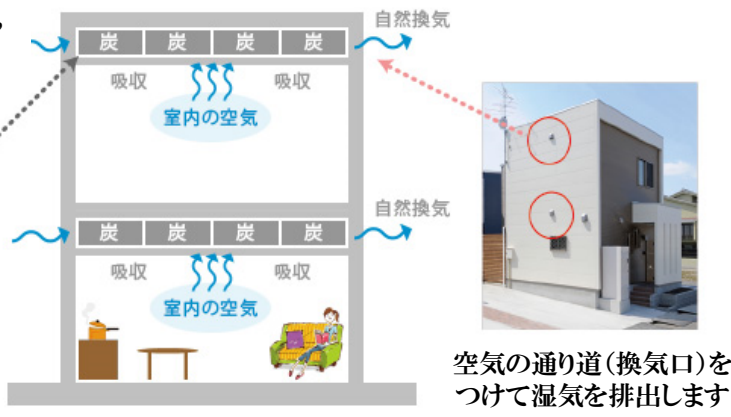

すこやかな空気をつくり、人と建物を支える炭の

すみか

健康戸建賃貸住宅『炭家』

完成内覧会
2019年8月
24±25日
AM10:00～
PM4:00

来場記念品を
ご用意して
お待ちしております

すみか
健康戸建賃貸住宅『炭家』とは調湿・消臭・断熱・防音効果が期待される、
すみはち
健康調湿木炭“炭八”を天井に敷き詰め使用している賃貸住宅です。

①木炭のチップを

②袋詰めにして

③天井に敷き詰め、有孔ボードを張り室内の湿気を吸収します

★オーナー様のメリットは・・・

- ◎競合物件との差別化がはかれ、家賃設定を高くできる
- ◎希少性が高く、選ばれる賃貸となり長期安定経営につながる
- ◎入居者に快適な住空間を提供できるだけでなく、建物の長寿命化にもつながる

45cm×45cm×7cm

『炭家(すみか)』イメージ図

★入居者のメリットは・・・

- ◎快適な湿度に保たれた家で健康的に暮らせる
- ◎冷暖房費を抑えることができる
- ◎気になるニオイを吸収し、快適な生活空間に